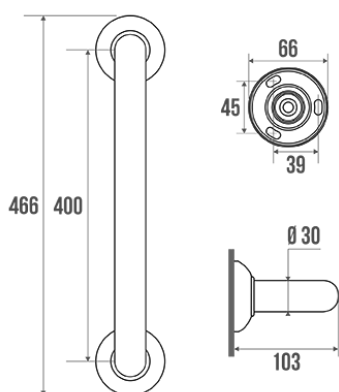

### Informaties

Aanstelling	Rechte staaf 400 mm, Wit & Blauw Epoxy Aluminium
Referentie	049143

### Beschrijving

Witte alu. pijp Ø 30 mm, blauw bevestigingsafdekplaatje (RAL 5002), 400 mm

### Technische kenmerken

Afwerking	Epoxy
Kleur	Wit en Blauw
Afmetingen	400 mm
Diameter Ø	30 mm
Materiaal	Aluminium
Brutogewicht	0.440 kg
Verpakking	Kunststof beschermingslaag + hanger voor display
CE : toegelaten belasting	150 kg
Getest in laboratorium aan	225 kg
Franse productie	ja
Onderhoud	ja
Waarborg	10 jaar
Gencod	3563390491430