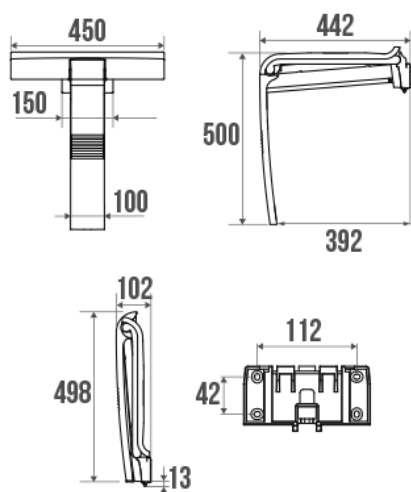

## Beschrijving

Opklapbare douchezitting met automatische grijze steunpoot. Onderstel uit wit of verchromd aluminium gietijzer, ergonomische basis grote maat 450 mm uit polymeer, onzichtbare bevestigingen.  
 Vergrendelpositie, antidiefstal. Kan van zijn muurhouder geclipst worden voor onderhoud en occasioneel gebruik in gemeenschappen. Montage van het plankje op de houder op de plaats van het zitje.

Genormaliseerde hoogte 500 mm.  
 Verkocht met plankje met muurhouder en schroeven.  
 Onzichtbare bevestigingen.  
 Ze passen perfect bij de stangen van het Arsis gamma.  
 Aangepast aan hotelgebruik.

## Technische kenmerken

Afwerking	Epoxy
Kleur	Wit & Mat Grijs
Afmetingen	442 x 450 x 500 mm
Diameter Ø	25 mm
Materiaal	Polymeer & Aluminium

Brutogewicht	3.300 kg
Verpakking	Vierkleurig karton
CE : toegelaten belasting	150 kg
Getest in laboratorium aan	225 kg
Franse productie	ja
Onderhoud	ja
Waarborg	10 jaar
Nettogewicht	2.700 kg
Gencod	3563390477311
Douanecode	7615200000
Infoblad	<a href="#">A13570016_IND_13</a>
Wissel stukken	Réf. : 049742 : Clavette rouge.
Spécificité	Het Arsis douchezitting is alleen ontworpen voor sanitair gebruik.