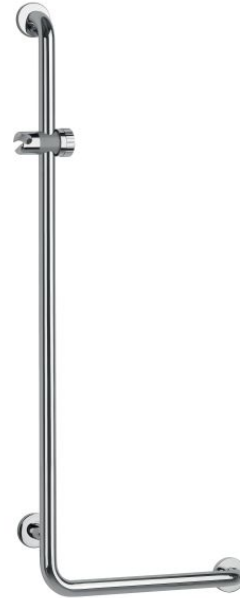

L-VORMIGE STAAF Ø 32 MM

Gepolijste glans

000180

PRODUKTBEZEICHNUNG

De L-bar in gepolijst gepolijst roestvrij staal met een diameter van 32 mm met 3 bevestigingspunten wordt voornamelijk in een doucheruimte geïnstalleerd.

Het stelt u in staat om uw evenwicht te bewaren terwijl u staat of zit, om op te staan en om van de ene steun naar de andere te gaan.

304 roestvrij staal biedt een uitstekende corrosiebestendigheid en duurzaamheid, zelfs in de natste omstandigheden.

Een uittrekbare douchehouder is inbegrepen.

De sokkels en bevestigingsdeksels zijn gemaakt van gepolijst roestvrij staal.

Deze balk bestaat in Rechts of Links.

PRODUKTVORTEILE

RUNDES RÖHRCHEN

VERDECKTE
BEFESTIGUNGEN

TECHNISCHE DATEN

Productsoort	L-vormige staven
Bereik	Edelstaal
Zaak	Edelstaal
Middellijn	Dikte 32 mm
Kleur	Gepolijste glans
Versie	Links
Zulässige Ladung	150 kg
Kom in aanmerking voor mijn Adapt'-bonus	Ja
Garantie	5 jaar
CCTP - 000180	CCTP - 000180.docx