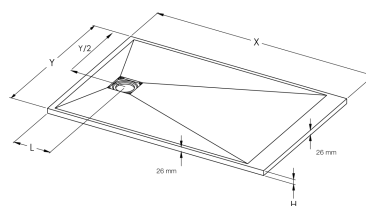

### TECHNISCHE DATEN

Kom in aanmerking voor mijn Adapt'-bonus	Ja
Garantie	2 jaar
Zaak	Thermisch gecompriëerde hars
Gencod	3563398018912
Gewicht	21.000 kg
Kleur	Grijs
Grootte	1800 x 900 mm

X	Y	Y/2	H	L	RÉFÉRENCES
900	900	450	26	200	801090
1000	800	400	26	200	801090
1200	700	350	26	200	801270
1200	800	400	26	200	801290
1200	900	450	26	350	801290
1400	700	350	26	350	801470
1400	800	400	26	350	801490
1400	900	450	26	350	801490
1800	700	350	26	350	801670
1800	800	400	26	350	801690
1800	900	450	26	350	801690
1800	800	400	26	350	801890
1800	900	450	26	350	801890