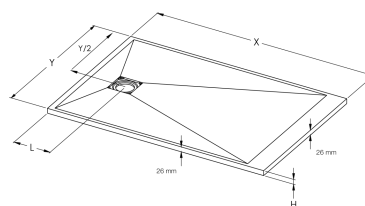

### TECHNISCHE DATEN

Kom in aanmerking voor mijn Adapt'-bonus	Ja
Garantie	2 jaar
Zaak	Thermisch gecompriëerde hars
Gencod	3563398018912
Gewicht	21.000 kg
Kleur	Grijs
Grootte	1800 x 900 mm

X	Y	Y/2	H	L	RÉFÉRENCES
900	900	450	26	200	801090
1000	800	400	26	200	801090
1200	700	350	26	200	801270
1200	800	400	26	200	801290
1200	900	450	26	350	801290
1400	700	350	26	350	801470
1400	800	400	26	350	801490
1400	900	450	26	350	801490
1800	700	350	26	350	801670
1800	800	400	26	350	801690
1800	900	450	26	350	801690
1800	800	400	26	350	801890
1800	900	450	26	350	801890