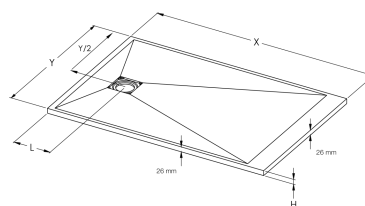

LIGHTWEIGHT

HARD-WEARING

PRM-KONFORMITÄT

TECHNISCHE DATEN

Kom in aanmerking voor mijn Adapt'-bonus	Ja
Garantie	2 jaar
Zaak	Thermisch gecomprimeerde hars
Gencod	3563398018905
Gewicht	21.000 kg
Kleur	Wit
Grootte	1800 x 900 mm

X	Y	Y/2	H	L	RÉFÉRENCES
900	900	450	26	200	801090
1000	800	400	26	200	801090
1200	700	350	26	200	801270
1200	800	400	26	200	801290
1200	900	450	26	350	801290
1400	700	350	26	350	801470
1400	800	400	26	350	801490
1400	900	450	26	350	801490
1800	700	350	26	350	801670
1800	800	400	26	350	801690
1800	900	450	26	350	801690
1800	800	400	26	350	801880
1800	900	450	26	350	801890