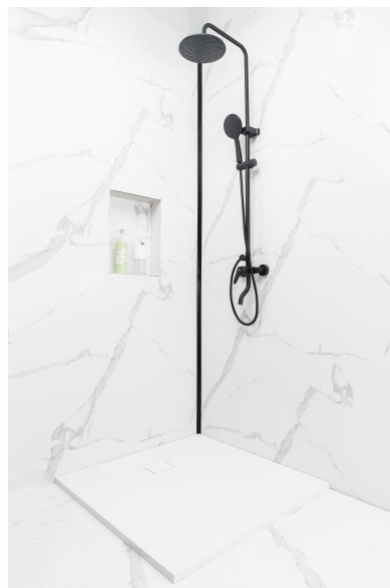

FITÉO DOUCHEBAK

Wit

801890 - € 580,93 (PPHT)

PRODUKTBEZEICHNUNG

De FITÉO ultradunne bak in thermisch gecomprimeerde hars is een van de dunste op de markt met een dikte van slechts 26 mm. Hierdoor wordt de sprong tot een minimum beperkt om de douche goed toegankelijk te maken.

Zeer licht, eenvoudig te installeren en biedt 3 installatieconfiguraties: verzonken, geïnstalleerd of verhoogd.

Dankzij het PN24 antislip oppervlak zorgt de FITÉO douchebak voor maximale veiligheid voor de gebruikers.

Snijdbaar en verkrijgbaar in 13 maten, het past zich aan elke ruimte aan.

FITÉO is verkrijgbaar in 2 kleuren (wit en grijs) en wordt verkocht met een afvoerdekseL.

PRODUKTVORTEILE

ANTI-SLIP PN24

KANN AUF MASS
GESCHNITTEN
WERDEN