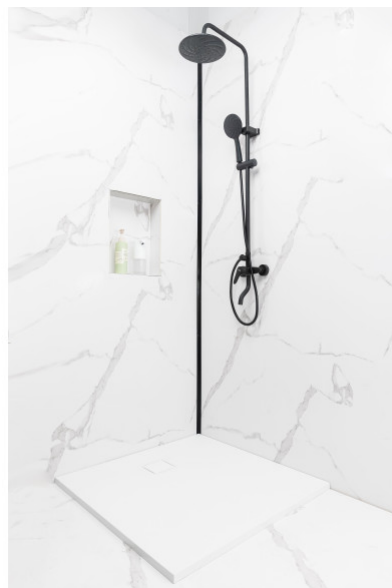

FITÉO DOUCHEBAK

Wit

801890

PRODUKTBEZEICHNUNG

De FITÉO ultradunne bak in thermisch gecomprimeerde hars is een van de dunste op de markt met een dikte van slechts 26 mm. Hierdoor wordt de sprong tot een minimum beperkt om de douche goed toegankelijk te maken.

Zeer licht, eenvoudig te installeren en biedt 3 installatieconfiguraties: verzonken, geïnstalleerd of verhoogd.

Dankzij het PN24 antislip oppervlak zorgt de FITÉO douchebak voor maximale veiligheid voor de gebruikers.

Snijdbaar en verkrijgbaar in 13 maten, het past zich aan elke ruimte aan.

FITÉO is verkrijgbaar in 2 kleuren (wit en grijs) en wordt verkocht met een afvoerdekseel.

PRODUKTVORTEILE

ANTI-SLIP PN24

KANN AUF MASS
GESCHNITTEN
WERDEN