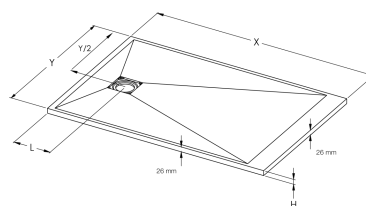

LIGHTWEIGHT

HARD-WEARING

PRM-KONFORMITÄT

TECHNISCHE DATEN

Kom in aanmerking voor mijn Adapt'-bonus	Ja
Garantie	2 jaar
Zaak	Thermisch gecomprimeerde hars
Gencod	3563398018905
Gewicht	21.000 kg
Kleur	Wit
Grootte	1800 x 900 mm

X	Y	Y/2	H	L	RÉFÉRENCES
900	900	450	26	200	801090
1000	800	400	26	200	801090
1200	700	350	26	200	801270
1200	800	400	26	200	801290
1200	900	450	26	350	801290
1400	700	350	26	350	801470
1400	800	400	26	350	801490
1400	900	450	26	350	801490
1800	700	350	26	350	801670
1800	800	400	26	350	801690
1800	900	450	26	350	801690
1800	800	400	26	350	801890
1800	900	450	26	350	801890