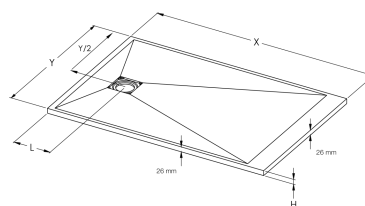

LIGHTWEIGHT

HARD-WEARING

PRM-KONFORMITÄT

TECHNISCHE DATEN

Kom in aanmerking voor mijn Adapt'-bonus	Ja
Garantie	2 jaar
Zaak	Thermisch gecomprimeerde hars
Gencod	3563398012804
Gewicht	13.750 kg
Kleur	Wit
Grootte	1200 x 800 mm

X	Y	Y/2	H	L	RÉFÉRENCES
900	900	450	26	200	801090
1000	800	400	26	200	801090
1200	700	350	26	200	801270
1200	800	400	26	200	801280
1200	900	450	26	350	801290
1400	700	350	26	350	801470
1400	800	400	26	350	801480
1400	900	450	26	350	801490
1800	700	350	26	350	801670
1800	800	400	26	350	801680
1800	900	450	26	350	801690
1800	800	400	26	350	801880
1800	900	450	26	350	801890