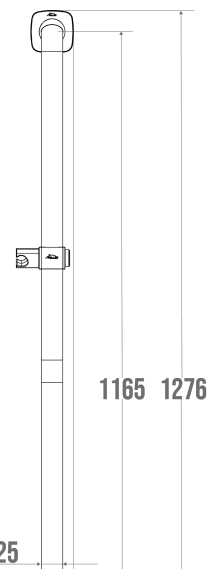

Het biedt een zachte en warme touch dankzij de nylon coating.

Het elliptische ontwerp van 38 x 25 mm garandeert een optimale grip en een zeer goede ergonomie.

Met een afstand tussen de balk en de muur van slechts 38 mm is de voetafdruk minimaal.

### PRODUKTVORTEILE

ELLIPTISCHE RÖHRE

SOFT TOUCH

VERDECKTE  
BEFESTIGUNGEN

IN FRANKREICH  
HERGESTELLT

### TECHNISCHE DATEN

Zulässige Ladung	150 kg
Laboratory Tests	225 kg
Productsoort	L-vormige staven
Bereik	ERGOLIFE
Gemaakt in Frankrijk	Ja
Kom in aanmerking voor mijn Adapt'-bonus	Ja
Garantie	10 jaar
Zaak	Nylon
Middellijn	38 x 25 mm
Gencod	3563390452806

Kleur	Wit
Grootte	576 mm
Versie	Rechts - Met sokkels