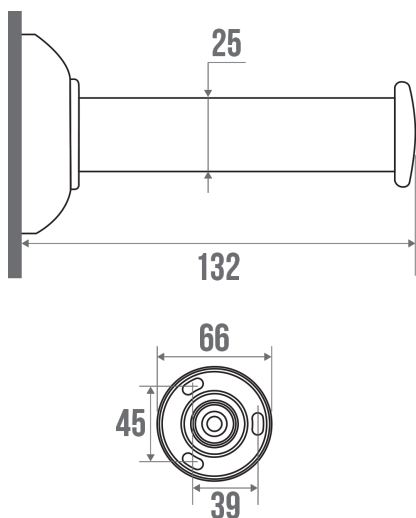

Technische fiche

Informaties

Aanstelling	TRIOLO - Toiletrolhouder, Wit
Referentie	013500

De pluspunten

- Onzichtbare bevestigingen.

Beschrijving

Stalen buis wit Ø 25 mm, onzichtbare bevestigingen, 110 mm

Technische kenmerken

Afwerking	Epoxy
Kleur	Wit
Afmetingen	132 x 66 mm
Diameter Ø	25 mm
Materiaal	Staal
Brutogewicht	0.220 kg
Verpakking	Kunststof beschermingslaag
Franse productie	ja
Onderhoud	ja
Waarborg	1 jaar
Gencod	3563390135006

Douanecode	7324900010
Infoblad	S00001461_IND_10
Wissel stukken	Ref. 013008, Flange (per piece). Ref. 049000, White cover plates (per pair). Ref. 049005, White cover plate (per piece).

Ondehoud en installatie gids