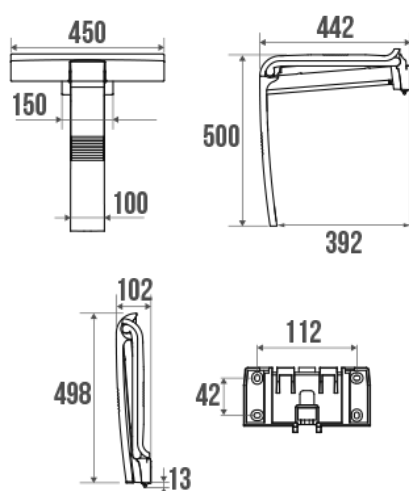

Beschrijving

Opklapbare douchezitting met automatische grijze steunpoot. Onderstel uit grijs of epoxy aluminium, ergonomische basis grote maat 450 mm uit antracietgrijs polymeer, onzichtbare bevestigingen.
Vergrendelpositie, antidiefstal. Kan van zijn muurhouder geclijpst worden voor onderhoud en occasioneel gebruik in gemeenschappen. Montage van het plankje op de houder op de plaats van het zitje.

Genormaliseerde hoogte 500 mm.
Verkocht met plankje met muurhouder en schroeven.
Onzichtbare bevestigingen.
Ze passen perfect bij de stangen van het Arsis gamma.
Aangepast aan hotelgebruik.

Technische kenmerken

| | |
|------------|----------------------------|
| Afwerking | Epoxy |
| Kleur | Antracietgrijs & Mat grijs |
| Afmetingen | 442 x 450 x 500 mm |
| Diameter Ø | 25 mm |

| | |
|----------------------------|--|
| Materiaal | Polymeer & Aluminium |
| Brutogewicht | 3.300 kg |
| Verpakking | Neutrale doos |
| CE : toegelaten belasting | 150 kg |
| Getest in laboratorium aan | 225 kg |
| Franse productie | ja |
| Onderhoud | ja |
| Waarborg | 10 jaar |
| Nettogewicht | 2.700 kg |
| Gencod | 3563390477342 |
| Douanecode | 7615200000 |
| Infoblad | A13570016_IND_13 |
| Wissel stukken | Réf. : 049742 : Clavette rouge. |
| Spécificité | Het Arsis douchezitting is alleen ontworpen voor sanitair gebruik. |