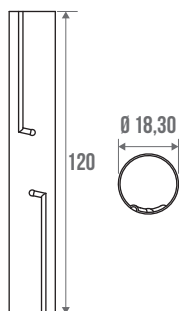

■ CHROMÉ Chrome-plated - Verchromd	004843	6,56 €