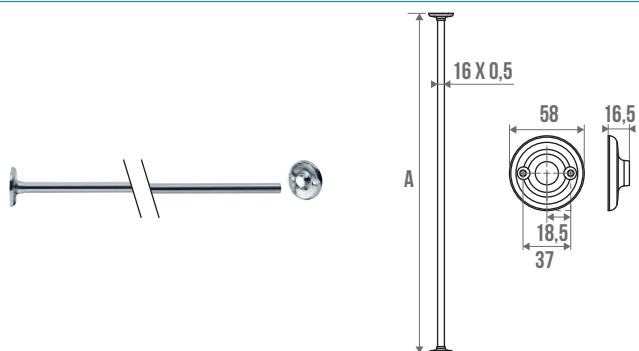

# .PORTE-RIDEAUX Ø 16 X 0,5 MM | Laiton

Modèles complets.

Curtain rails, chrome-plated brass.  
Straight tube, Ø 16 x 0,5 mm.

Gordijnstangen, verchromd messing.  
Rechte buis, Ø 16 mm x 0,5 mm.

## TUBE DROIT 2 EMBASES COULISSANTES

Recoupable.

Straight rail, 2 sliding exposed flanges.  
Can be cut.

Rechte gordijnstang, 2 uittrekbare  
rozetten. Kan gesneden worden.

Désignation	Réf.	Prix H.T.
<b>■ CHROMÉ</b>		
Chrome-plated - Verchromd		
• A = 800 mm	004012	28,43 €
• A = 1000 mm	004013	32,63 €
• A = 1200 mm	004014	38,08 €
• A = 1500 mm	004015	46,96 €

## TUBE DROIT 2 EMBASES COULISSANTES

Recoupable.

Straight rail, 2 sliding exposed flanges.  
Can be cut.

Rechte gordijnstang, 2 uittrekbare  
rozetten. Kan gesneden worden.

<b>■ CHROMÉ</b>		
Chrome-plated - Verchromd		
• A = 800 mm	004022	38,94 €
• A = 1000 mm	004023	43,38 €
• A = 1200 mm	004024	48,21 €