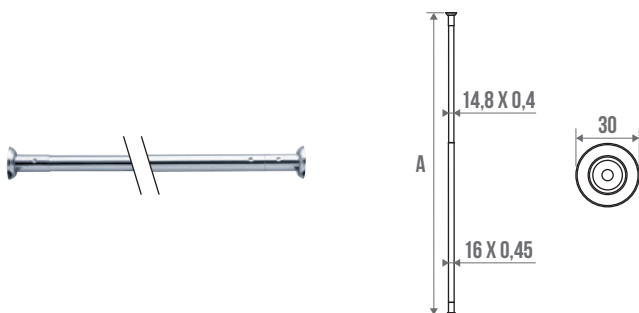

## TUBE DROIT 2 EMBASES COULISSANTES

Recoupable.

Straight rail, 2 sliding exposed flanges.  
Can be cut.

Rechte gordijnstang, 2 uittrekbare  
rozetten. Kan gesneden worden.

Désignation	Réf.	Prix H.T.
<b>■ CHROMÉ</b>		
Chrome-plated - Verchromd		
• A = 800 mm	004012	28,43 €
• A = 1000 mm	004013	32,63 €
• A = 1200 mm	004014	38,08 €
• A = 1500 mm	004015	46,96 €

## TUBE DROIT 2 EMBASES COULISSANTES

Recoupable.

Straight rail, 2 sliding exposed flanges.  
Can be cut.

Rechte gordijnstang, 2 uittrekbare  
rozetten. Kan gesneden worden.

<b>■ CHROMÉ</b>		
Chrome-plated - Verchromd		
• A = 800 mm	004022	38,94 €
• A = 1000 mm	004023	43,38 €
• A = 1200 mm	004024	48,21 €

## TUBE DROIT EXTENSIBLE 2 EMBASES

Non recoupable.

Extending straight rail. Can not be cut.

Rechte gordijnstang, te verlengen. Kan  
niet gesneden worden.

<b>■ CHROMÉ</b>		
Chrome-plated - Verchromd		
• A = 580 à/to 900 mm	004631	49,69 €
• A = 880 à/to 1500 mm	004632	66,74 €