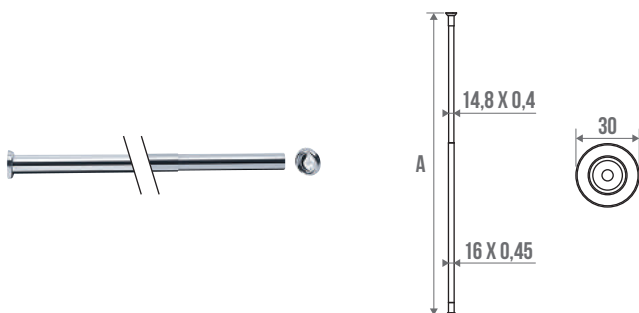

■ CHROMÉ		
Chrome-plated - Verchromd		
• A = 620 à/to 1020 mm	004911	55,02 €
• A = 1020 à/to 1800 mm	004912	74,16 €