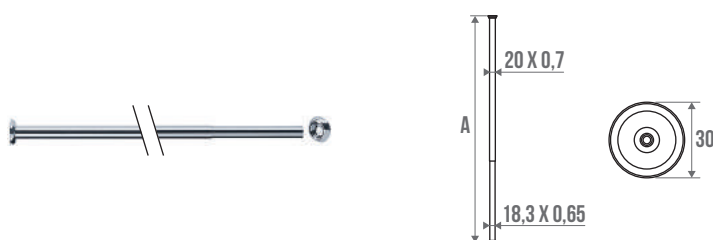

## TUBE DROIT EXTENSIBLE 2 EMBASES

Non recoupable.

Extending straight rail. With 2 flanges. Can not be cut.

Rechte gordijnstang, met 2 rozetten te verlengen. Kan niet gesneden worden

Désignation	Réf.	Prix H.T.
<b>■ CHROMÉ</b> Chrome-plated - Verchroomd		
• A = 580 à/to 900 mm	004641	57,73 €
• A = 880 à/to 1200 mm	004642	69,22 €
• A = 1180 à/to 2100 mm	004643	100,12 €

## TUBE DROIT EXTENSIBLE 2 EMBASES

Non recoupable.

Extending straight rail. With 2 flanges. Can not be cut.

Rechte gordijnstang, met 2 rozetten te verlengen. Kan niet gesneden worden

<b>■ CHROMÉ</b> Chrome-plated - Verchroomd		
• A = 620 à/to 1020 mm	004921	64,01 €
• A = 870 à/to 1500 mm	004922	81,09 €
• A = 1420 à/to 2050 mm	004923	99,13 €