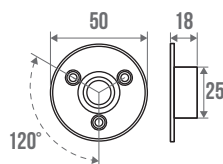

■ CHROMÉ		
Chrome-plated - Verchroomd		
L'UNITÉ	004703	3,75 €
Per unit - Per stuk		
LA PAIRE	004704	8,74 €
Per pair - Per paar