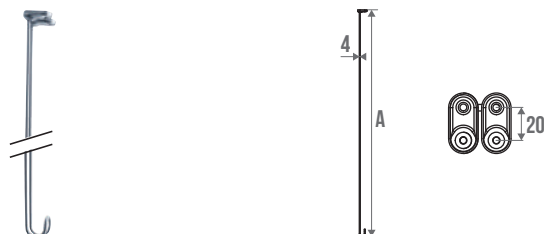

■ CHROMÉ Chrome-plated - Verchroomd		
• A = 900 mm	004802	25,08 €
• A = 1300 mm	004803	34,36 €

TUBE DROIT EXTENSIBLE À VENTOUSES

Aluminium. Non recoupable.

Epoxy-coated aluminium extending curtain rail. Can not be cut.

Epoxy aluminium douchestang te verlengen. Kan niet gesneden worden.