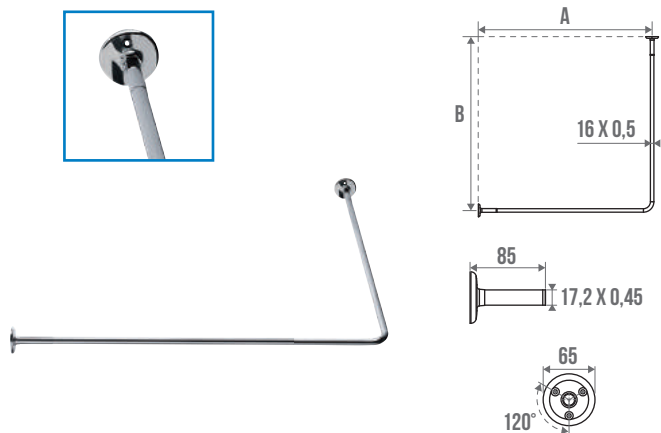

## TUBE DROIT EXTENSIBLE 2 EMBASES

Après fixation des platines au mur, réglage du tube. Non recoupable.

Extending straight rail. After fixing the  
flanges on the wall, you can adapt the  
tube. Can not be cut.

## TUBE D'ANGLE 2 EMBASES COULISSANTES

Recoupable.

Corner rail + 2 sliding exposed flanges.  
Can be cut.

Haakse gordijnstang 90°, 2 uittrekbar rozetten. Kan gesneden worden.

Désignation	Réf.	Prix H.T.
<b>■ CHROMÉ</b>		
Chrome-plated - Verchromd		
• A = 800 mm B = 800 mm	004113	59,96 €
• A = 900 mm B = 900 mm	004117	64,39 €
• A = 1000 mm B = 1000 mm	004114	68,98 €
• A = 1150 mm B = 800 mm	004115	74,80 €
• A = 1200 mm B = 900 mm	004116	77,04 €