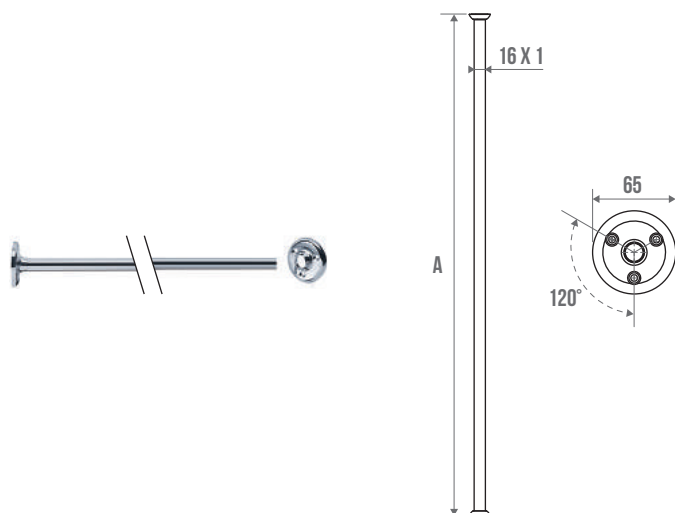

# .PORTE-RIDEAUX Ø 16 X 1 MM | Laiton

Modèles complets. Tube droit et en angle.

Curtain rails, chrome-plated brass.  
Straight and angled tube Ø 16 x  
1 mm.

Gordijnstangen, verchromde  
messing, buis Ø 16 mm x 1 mm.

## TUBE DROIT 2 EMBASES COULISSANTES

Recoupable.

Straight rail, 2 sliding exposed flanges.  
Can be cut.

Rechte gordijnstang, 2 uittrekbare  
rozetten. Kan gesneden worden.

Désignation	Réf.	Prix H.T.
<b>■ CHROMÉ</b> Chrome-plated - Verchromd		
• A = 1800 mm	004226	76,39 €
• A = 2000 mm	004228	83,45 €