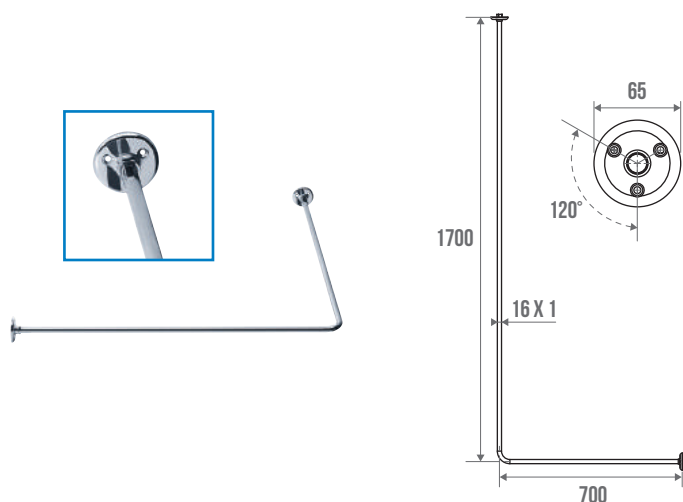

## TUBE DROIT 2 EMBASES COULISSANTES

Recoupable.

Straight rail, 2 sliding exposed flanges.  
Can be cut.

Rechte gordijnstang, 2 uittrekbare  
rozetten. Kan gesneden worden.

Désignation	Réf.	Prix H.T.
<b>■ CHROMÉ</b> Chrome-plated - Verchromd		
• A = 1800 mm	004226	76,39 €
• A = 2000 mm	004228	83,45 €

## TUBE D'ANGLE 2 EMBASES À SERRAGE CONIQUE

Recoupable.

Corner rail + 2 conic tightening exposed  
flanges. Can be cut.

Haakse gordijnstang 90°+ 2 tapse  
rozetten. Kan gesneden worden.

<b>■ CHROMÉ</b> Chrome-plated - Verchromd	004527	124,84 €
--	--------	----------