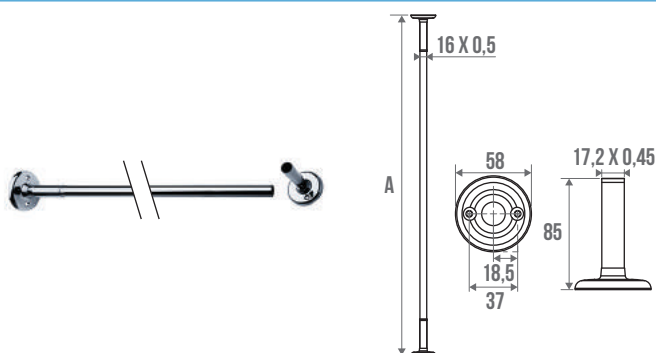

## TUBE DROIT 2 EMBASES COULISSANTES

Recoupable.

Straight rail, 2 sliding exposed flanges.  
Can be cut.

Rechte gordijnstang, 2 uittrekbare  
rozetten. Kan gesneden worden.

Désignation	Réf.	Prix H.T.
<b>■ CHROMÉ</b>		
Chrome-plated - Verchromd		
• A = 800 mm	004012	28,43 €
• A = 1000 mm	004013	32,63 €
• A = 1200 mm	004014	38,08 €
• A = 1500 mm	004015	46,96 €

## TUBE DROIT 2 EMBASES COULISSANTES

Recoupable.

Straight rail, 2 sliding exposed flanges.  
Can be cut.

Rechte gordijnstang, 2 uittrekbare  
rozetten. Kan gesneden worden.

<b>■ CHROMÉ</b>		
Chrome-plated - Verchromd		
• A = 800 mm	004022	38,94 €
• A = 1000 mm	004023	43,38 €
• A = 1200 mm	004024	48,21 €