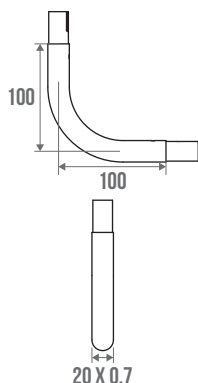

COUDE + 2 MANCHONS

Elbow + 2 assembly links - Elleboog + 2 rechte moffen

■ CHROMÉ Chrome-plated - Verchromd	004719	17,29 €

MANCHON DE RALLONGE

Extension link - Mof gordijnstang