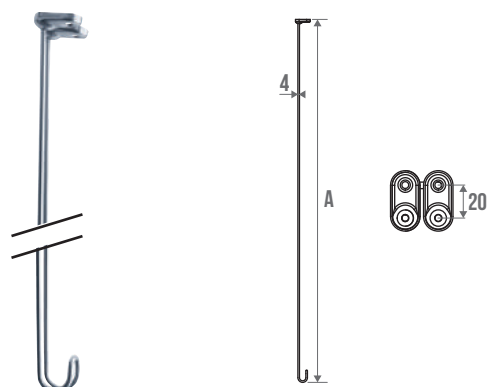

## TUBE D'ANGLE 2 EMBASES COULISSANTES

Recoupable.

Corner rail + 2 sliding exposed flanges.  
Can be cut.

Haakse gordijnstang 90°, 2 uittrekbar rozetten. Kan gesneden worden.

Désignation	Réf.	Prix H.T.
<b>■ CHROMÉ</b>		
Chrome-plated - Verchromd		
• A = 800 mm B = 800 mm	004113	59,96 €
• A = 900 mm B = 900 mm	004117	64,39 €
• A = 1000 mm B = 1000 mm	004114	68,98 €
• A = 1150 mm B = 800 mm	004115	74,80 €
• A = 1200 mm B = 900 mm	004116	77,04 €

## TUBE EN U 2 EMBASES SOUDÉES

Non recoupable.

U-shaped rail + 2 welded mounted flanges. Can not be cut.

U-vormige gordijnstang + 2 gelaste rozetten. Kan niet gesneden worden.

<b>■ CHROMÉ</b>	004172	111,98 €
Chrome-plated - Verchromd		

## TENDEUR RECOURBÉ

Double tige. Barreau laiton pour tube Ø 16 mm.

Double brass tube for rail Ø 16 mm.

Plafondspanner gordijnstang. Dubbele messingdraad voor gordijnstang Ø 16 mm.

<b>■ CHROMÉ</b>		
Chrome-plated - Verchromd		
• A = 900 mm	004202	25,08 €
• A = 1300 mm	004203	34,36 €