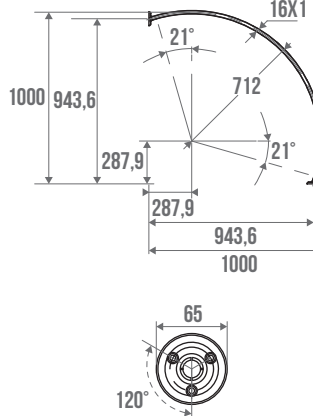

## 1/4 DE CERCLE 800 X 800 MM

Largeur minimum du rideau à installer 1400 mm.

800 x 800 mm. For min 1400 mm width curtain.

800 x 800 mm. Voor min 1400 mm breedte gordijn.

Désignation	Réf.	Prix H.T.
■ <b>CHROMÉ</b> Chrome-plated - Verchromd	004433	122,99 €

## 1/4 DE CERCLE 900 X 900 MM

Largeur minimum du rideau à installer 1800 mm.

900 x 900 mm. For min 1800 mm width curtain.

900 x 900 mm. Voor min 1800 mm breedte gordijn.

■ <b>CHROMÉ</b> Chrome-plated - Verchromd	004434	132,26 €
--	--------	----------

## 1/4 DE CERCLE 1000 X 1000 MM

Largeur minimum du rideau à installer 1800 mm.

1000 x 1000 mm. For min 1800 mm width curtain.

1000 x 1000 mm. Voor min 1800 mm breedte gordijn.

■ <b>CHROMÉ</b> Chrome-plated - Verchromd	004435	141,53 €
--	--------	----------