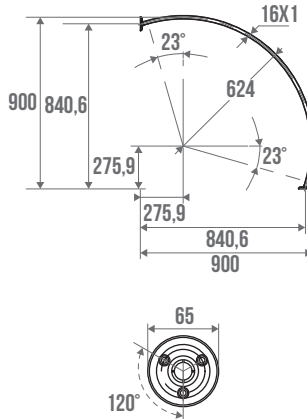

## 1/4 DE CERCLE 800 X 800 MM

Largeur minimum du rideau à installer 1400 mm.

800 x 800 mm. For min 1400 mm width curtain.

800 x 800 mm. Voor min 1400 mm breedte gordijn.

Désignation	Réf.	Prix H.T.
■ <b>CHROMÉ</b> Chrome-plated - Verchromd	004433	122,99 €

## 1/4 DE CERCLE 900 X 900 MM

Largeur minimum du rideau à installer 1800 mm.

900 x 900 mm. For min 1800 mm width curtain.

900 x 900 mm. Voor min 1800 mm breedte gordijn.

■ <b>CHROMÉ</b> Chrome-plated - Verchromd	004434	132,26 €
--	--------	----------

## 1/4 DE CERCLE 1000 X 1000 MM

Largeur minimum du rideau à installer 1800 mm.

1000 x 1000 mm. For min 1800 mm width curtain.

1000 x 1000 mm. Voor min 1800 mm breedte gordijn.

■ <b>CHROMÉ</b> Chrome-plated - Verchromd	004435	141,53 €
--	--------	----------