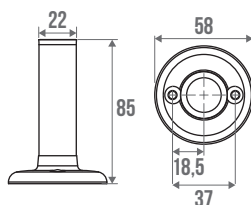

## TUBE DROIT

Straight rail - Recht buis gordijnstang

Désignation	Réf.	Prix H.T.
<b>■ CHROMÉ</b>		
Chrome-plated - Verchroomd		
• A = 500 mm	004822	17,63 €
• A = 600 mm	004823	18,54 €
• A = 650 mm	004824	19,53 €
• A = 700 mm	004825	20,27 €
• A = 800 mm	004827	22,73 €
• A = 900 mm	004832	26,21 €
• A = 1000 mm	004834	27,94 €

## EMBASE COULISSANTE

Pour porte-rideaux d'angle et droit. Pour tube Ø 20 mm.

Sliding exposed flange. For corner and straight rail. For rail Ø 20 mm.

Uittrekbare rozet gordijnstang. Voor recht en haakse stang. Voor buis Ø 20 mm.