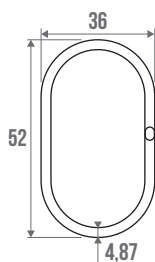

■ BLANC White - Wit	804022	4,07 €

ANNEAUX FIL LAITON CHROMÉ

Par sachet de 12.

Chrome-plated brass rings. Pack of 12.

Verchromde messing ringen. Per zakje van 12.