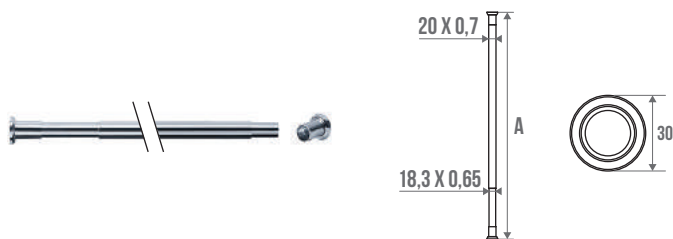

## 1/4 DE CERCLE 1000 X 1000 MM

Largeur minimum du rideau à installer 1800 mm.

1000 x 1000 mm. For min 1800 mm width curtain.

1000 x 1000 mm. Voor min 1800 mm breedte gordijn.

■ <b>CHROMÉ</b> Chrome-plated - Verchromd	004435	141,53 €
--	--------	----------

# .PORTE-RIDEAUX Ø 20 X 0,7 MM | Laiton

Modèles complets. Tube droit et en angle.

Curtain rails, chrome-plated brass. Straight and angled tube Ø 20 x 0,7 mm.

Gordijnstangen, verchroomde messing, buis Ø 20 mm x 0,7 mm.

## TUBE DROIT EXTENSIBLE 2 EMBASES

Non recoupable.

Extending straight rail. With 2 flanges. Can not be cut.

Rechte gordijnstang, met 2 rozetten te verlengen. Kan niet gesneden worden

Désignation	Réf.	Prix H.T.
<b>■ CHROMÉ</b> Chrome-plated - Verchroomd		
• A = 580 à/to 900 mm	004641	57,73 €
• A = 880 à/to 1200 mm	004642	69,22 €
• A = 1180 à/to 2100 mm	004643	100,12 €