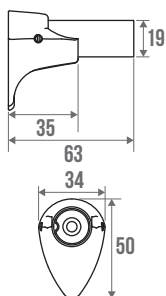

.PORTE-RIDEAUX À ASSEMBLER | Laiton

Tous ces éléments sont conçus pour une utilisation sur des tubes Ø 20 mm.

All these elements are designed for an use on tubes Ø 20 mm.

Al deze elementen worden voor een gebruik op buizen Ø 20 mm ontworpen.

EMBASE DE FIXATION INVISIBLE AVEC MANCHON

Pour porte-rideaux d'angle et droit.

Fixture with concealed fixings. For corner and straight rail.

Rozet gordijnstang, onzichtbare bevestigingen. Voor recht en haakse stang.

Désignation	Réf.	Prix H.T.
■ CHROMÉ Chrome-plated - Verchromd		
L'UNITÉ Per unit - Per stuk	004715	23,48 €