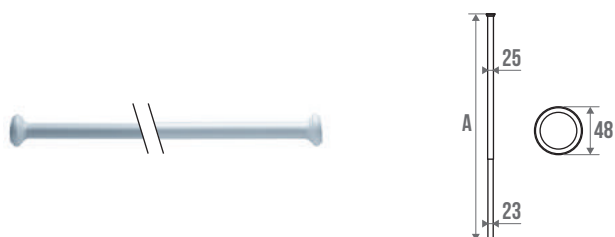

## TUBE D'ANGLE 2 EMBASES COULISSANTES

Recoupable.

Corner rail. With 2 sliding exposed flanges. Can be cut.

Haakse gordijnstang 90°. Met 2 uittrekbare rozetten. Kan gesneden worden.

<b>■ CHROMÉ</b> Chrome-plated - Verchroomd	004763	83,80 €
---	--------	---------

## TENDEUR RECOURBÉ

Double tige. Barreau laiton pour tube Ø 20 mm.

Double brass tube for rail Ø 20 mm.

Plafondspanner gordijnstang. Dubbele messingdraad voor gordijnstang Ø 20 mm.

<b>■ CHROMÉ</b> Chrome-plated - Verchroomd		
• A = 900 mm	004802	25,08 €
• A = 1300 mm	004803	34,36 €

## TUBE DROIT EXTENSIBLE À VENTOUSES

Aluminium. Non recoupable.

Epoxy-coated aluminium extending curtain rail. Can not be cut.

Epoxy aluminium douchestang te verlengen. Kan niet gesneden worden.

<b>■ EPOXY BLANC</b> White epoxy-coated - Wit epoxy		
• A = 750 à/to 1250 mm	013410	21,70 €
• A = 1200 à/to 2200 mm	013420	26,09 €