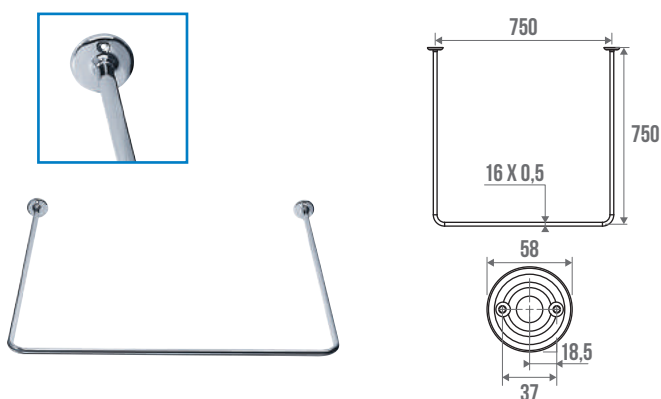

## TUBE D'ANGLE 2 EMBASES COULISSANTES

Recoupable.

Corner rail + 2 sliding exposed flanges.  
Can be cut.

Haakse gordijnstang 90°, 2 uittrekbar rozetten. Kan gesneden worden.

Désignation	Réf.	Prix H.T.
<b>■ CHROMÉ</b>		
Chrome-plated - Verchromd		
• A = 800 mm B = 800 mm	004113	59,96 €
• A = 900 mm B = 900 mm	004117	64,39 €
• A = 1000 mm B = 1000 mm	004114	68,98 €
• A = 1150 mm B = 800 mm	004115	74,80 €
• A = 1200 mm B = 900 mm	004116	77,04 €

## TUBE EN U 2 EMBASES SOUDÉES

Non recoupable.

U-shaped rail + 2 welded mounted flanges. Can not be cut.

U-vormige gordijnstang + 2 gelaste rozetten. Kan niet gesneden worden.

<b>■ CHROMÉ</b>	004172	111,98 €
Chrome-plated - Verchromd		