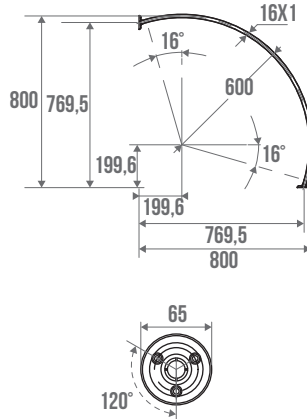

# PORTE-RIDEAUX Ø 16 X 1 MM | Laiton

Modèles complets. Pour bac à douche d'angle. Non recoupable.

Quarter-circle curtain rails, for corner shower cubicle. Can not be cut.

Haakse gordijnstangen, 1/4 van cirkel, voor douche van hoek. Kan niet gesneden worden.

## 1/4 DE CERCLE 800 X 800 MM

Largeur minimum du rideau à installer 1400 mm.

800 x 800 mm. For min 1400 mm width curtain.

800 x 800 mm. Voor min 1400 mm breedte gordijn.

Désignation	Réf.	Prix H.T.
■ <b>CHROMÉ</b> Chrome-plated - Verchromd	004433	122,99 €

## 1/4 DE CERCLE 900 X 900 MM

Largeur minimum du rideau à installer 1800 mm.

900 x 900 mm. For min 1800 mm width curtain.

900 x 900 mm. Voor min 1800 mm breedte gordijn.

■ <b>CHROMÉ</b> Chrome-plated - Verchromd	004434	132,26 €
--	--------	----------