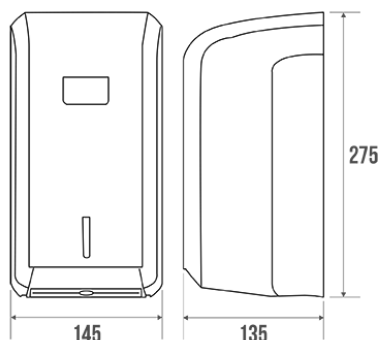

### Description

Capot Blanc - Châssis gris  
A dévidoir central, avec serrure.  
Visualisation du niveau de papier.

Livré avec clé en plastique, visserie.  
S'utilise avec du papier ref. Pellet n° 870400 (livré par 15 rouleaux de diamètre 115 mm).

## Caractéristiques techniques

Dimensions	275 x 145 x 135 mm
Capacité	200 essuie-mains (pour toute bobine jusqu'à Ø 130 mm)
Matière	ABS
Poids brut	0.660 kg
Conditionnement	Boîte carton + étiquette
Garantie	1 an
Gencod	3563398780796
Code douanier	3922900000
Notice	Aucune notice disponible
Pièces détachées	Réf. 870400 : Papier essuie-mains, rouleau Ø 115 mm. Vendu en sac de 15 rouleaux 2 plis. Poids du sac de 15 rouleaux : 6 Kg - Hauteur du rouleau : 210 mm.