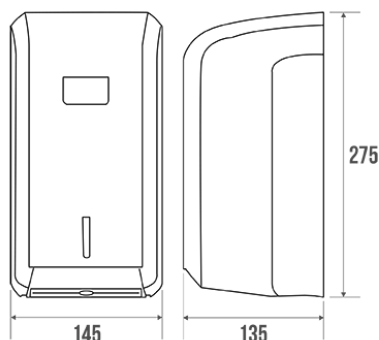

Fiche technique

Informations

Désignation	Distributeur papier essuie-mains "MINI"
Référence	878079
Prix public HT	45,21 €
Dont éco-part HT	0,01 €

Description

Capot Blanc - Châssis gris
 A dévidoir central, avec serrure.
 Visualisation du niveau de papier.

Livré avec clé en plastique, visserie.
 S'utilise avec du papier ref. Pellet n° 870400 (livré par 15 rouleaux de diamètre 115 mm).

Caractéristiques techniques

Dimensions	275 x 145 x 135 mm
Capacité	200 essuie-mains (pour toute bobine jusqu'à Ø 130 mm)
Matière	ABS
Poids brut	0.660 kg
Conditionnement	Boîte carton + étiquette
Garantie	1 an
Gencod	3563398780796
Code douanier	3922900000
Notice	Aucune notice disponible
Pièces détachées	Réf. 870400 : Papier essuie-mains, rouleau Ø 115 mm. Vendu en sac de 15 rouleaux 2 plis. Poids du sac de 15 rouleaux : 6 Kg - Hauteur du rouleau : 210 mm.