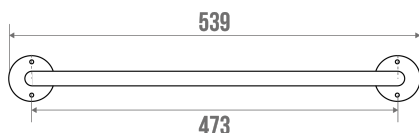

Fiche technique

Informations

Désignation	ECO - Porte-serviettes 1 barre fixe, Chromé
Référence	822213
Prix public HT	20,21 €
Dont éco-part HT	0,01 €

Description

Tube acier chromé Ø 12 mm.

Parfaitement adapté pour l'usage en Collectivités.

Caractéristiques techniques

Finition	Chromé
Matière	Acier
Poids brut	0.250 kg
Conditionnement	Sachet plastique neutre
Garantie	1 an
Gencod	3563398222135
Code douanier	7324900010
Notice	Aucune notice disponible