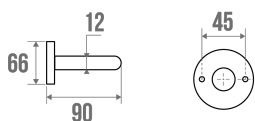

Caractéristiques techniques

Finition	Chromé
Matière	Acier
Poids brut	0.250 kg
Conditionnement	Sachet plastique neutre
Garantie	1 an
Gencod	3563398222135
Code douanier	7324900010
Notice	Aucune notice disponible