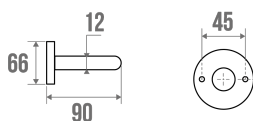

Caractéristiques techniques

Finition	Chromé
Matière	Acier
Poids brut	0.250 kg
Conditionnement	Sachet plastique neutre
Garantie	1 an
Gencod	3563398222135
Code douanier	7324900010
Notice	Aucune notice disponible