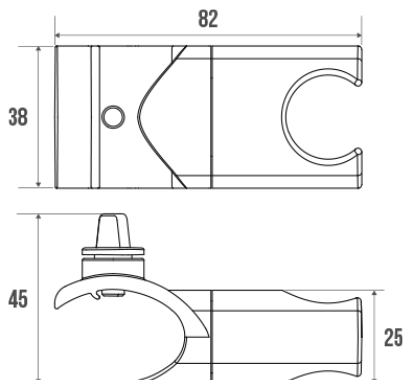

Fiche technique

Informations

Désignation	Support douche coulissant Arsis, Blanc
Référence	049314
Prix public HT	35,50 €

Description

Ce support douche coulissant s'adapte aux barres Arsis dont le tube est elliptique 38 x 25 mm.
Se clipse sans démonter la barre.

Caractéristiques techniques

Couleur	Blanc
Matière	Résine de synthèse
Poids brut	0.160 kg
Conditionnement	Sachet plastique + Cavalier pour mise en place sur broche
Garantie	10 ans
Gencod	3563390493144
Code douanier	3922900000
Notice	A04931401_IND_02