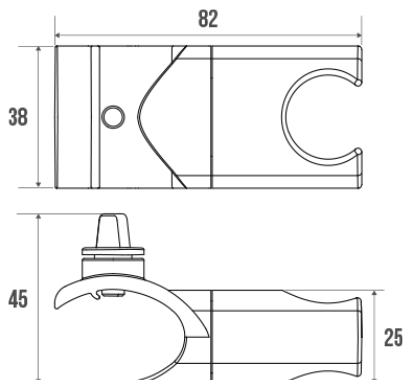

Fiche technique

Informations

Désignation	Support douchette coulissant Arsis, Blanc
Référence	049314
Prix public HT	35,50 €

Description

Ce support douchette coulissant s'adapte aux barres Arsis dont le tube est elliptique 38 x 25 mm.
Se clipse sans démonter la barre.

Caractéristiques techniques

Couleur	Blanc
Matière	Résine de synthèse
Poids brut	0.160 kg
Conditionnement	Sachet plastique + Cavalier pour mise en place sur broche
Garantie	10 ans
Gencod	3563390493144
Code douanier	3922900000
Notice	A04931401_IND_02