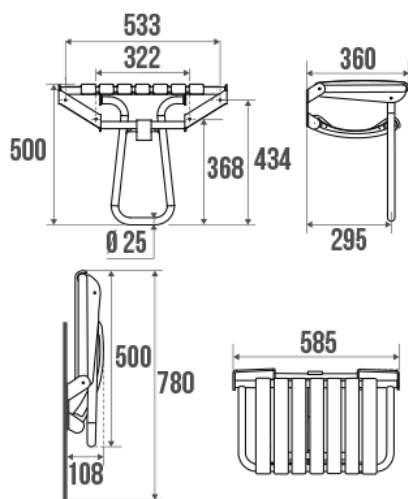

Fiche technique

Informations

Désignation Siège de douche grande taille, Blanc & Gris chrome
Référence 047633

Les + produit

- + Sécurité maximale grâce à la béquille automatique.
- + Peu encombrant en position relevée.
- + Facilité d'installation.
- + Garantie anticorrosion.

Description

Assise grande taille. 7 lattes polypropylène blanc.
Tube aluminium époxy gris.
Permet de prendre une douche en position assise.

Hauteur normalisée 500 mm.

Caractéristiques techniques

Finition	Epoxy
Couleur	Blanc & Gris chrome
Dimensions	360 x 585 x 500 mm
Diamètre Ø	25 mm
Matière	Polypropylène & Aluminium
Poids brut	3.600 kg
Conditionnement	Boîte carton + étiquette

CE - Charge admissible	150 kg
Tests laboratoire à	225 kg
Garantie	10 ans
Poids net	3.000 kg
Gencod	3563390476338
Code douanier	7615200000
Notice	A13600811_IND_18
Pièces détachées	Réf. 047636 : Tampon pied siège de douche. Réf. 047638 : Latte assise. Réf. 047639 : Latte de rappel.