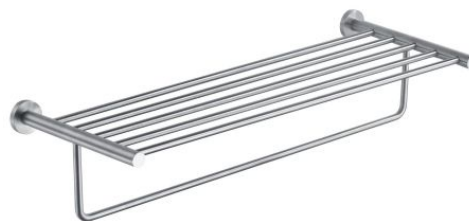

## RACK PORTE-SERVIETTES STYLE

**Brossé**

**200110**

### DESCRIPTION PRODUIT

L'aspect brut de l'inox associé à une finition brossée confère au rack porte-serviette STYLE un design moderne et épuré. Doté d'une étagère, il permet de ranger les serviettes de toute la famille.

### CARACTÉRISTIQUES TECHNIQUES

Type de produit	Porte-serviette
Gamme	STYLE
Matière	Inox
Couleur	Brossé
Garantie	5 ans
Gencod	3563392001101
Poids	0.881 kg