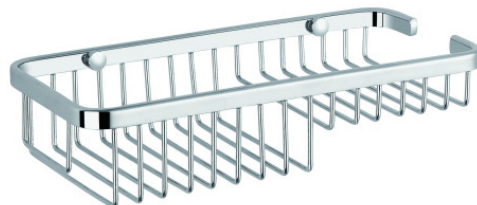

PANIER DE DOUCHE MURAL 2 NIVEAUX FIL

Chromé

005157 - 49,92 € (PPHT)

DESCRIPTION PRODUIT

Le panier de douche mural FIL 2 niveaux est un accessoire très pratique pour ranger tous vos produits de douche. En laiton, il offre une excellente résistance à la corrosion.

CARACTÉRISTIQUES TECHNIQUES

Type de produit	Panier de douche
Gamme	FIL
Garantie	5 ans
Matière	Laiton
Gencod	3563390051573
Couleur	Chromé