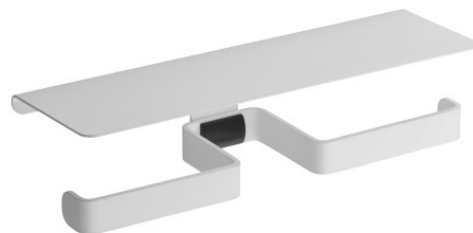

FICHE TECHNIQUE

DISTRIBUTEUR PAPIER HYGIÉNIQUE DOUBLE AVEC TABLETTE ALUR

Blanc mat

400815 - 78,20 € (PPHT)

DESCRIPTION PRODUIT

Le distributeur de papier hygiénique double avec tablette de la gamme ALUR est un accessoire essentiel pour les toilettes.

Fabriqué en aluminium thermolaqué mat, ce distributeur allie à la fois durabilité et élégance.

Son design ergonomique permet une utilisation simple et pratique, facilitant le remplacement du rouleau de papier WC.

LES + PRODUIT

RAPIDE À POSER

FACILE À POSER

FABRIQUÉ EN FRANCE

CARACTÉRISTIQUES TECHNIQUES

Type de produit	Distributeur papier hygiénique
Gamme	ALUR
Fabriqué en France	Oui
Garantie	5 ans
Matière	Aluminium
Gencod	3563394008153
Poids	0.350 kg
Couleur	Blanc mat