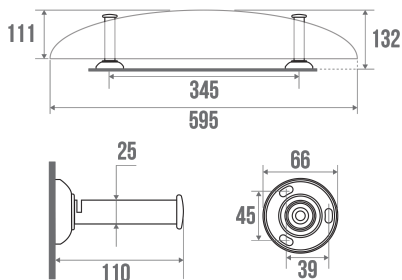

Fiche technique

Informations

Désignation	TRIOLO - Tablette lavabo, Blanc
Référence	013600
Prix public HT	86,06 €
Dont éco-part HT	0,01 €

Description

Tablette en résine translucide sablée.
Fixations invisibles.
Embases et cache-fixations en résine de synthèse blancs.
Tube acier Ø 25 mm.

Visserie non fournie.
Gamme coordonnée avec nos barres d'appui aluminium époxy blanc.

Caractéristiques techniques

Finition	Epoxy
Couleur	Blanc
Dimensions	110 x 595 x 66 mm
Diamètre Ø	25 mm
Matière	Acier
Poids brut	1.310 kg
Conditionnement	Sachet igloo
Garantie	1 an
Gencod	3563390136003
Code douanier	7324900010
Notice	S00001477_IND_07
Pièces détachées	Réf. 013008 : Embase (la pièce). Réf. 049000 : Cache-fixations blanc (la paire). Réf. 049005 : Cache-fixation blanc (la pièce).