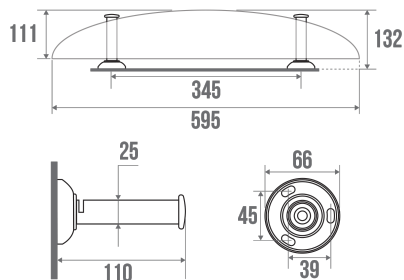

Fiche technique

Informations

Désignation	TRIOLO - Tablette lavabo, Blanc
Référence	013600
Prix public HT	86,06 €
Dont éco-part HT	0,01 €

Description

Tablette en résine translucide sablée.
Fixations invisibles.
Embases et cache-fixations en résine de synthèse blancs.
Tube acier Ø 25 mm.

Visserie non fournie.
Gamme coordonnée avec nos barres d'appui aluminium époxy blanc.

Caractéristiques techniques

Finition	Epoxy
Couleur	Blanc
Dimensions	110 x 595 x 66 mm
Diamètre Ø	25 mm
Matière	Acier
Poids brut	1.310 kg
Conditionnement	Sachet igloo
Garantie	1 an
Gencod	3563390136003
Code douanier	7324900010
Notice	S00001477_IND_07
Pièces détachées	Réf. 013008 : Embase (la pièce). Réf. 049000 : Cache-fixations blanc (la paire). Réf. 049005 : Cache-fixation blanc (la pièce).