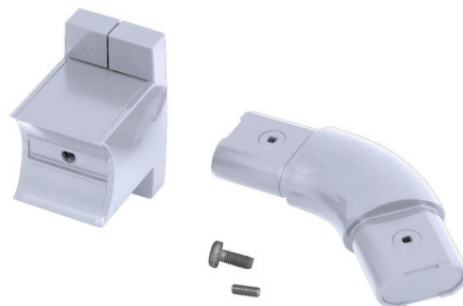

FICHE TECHNIQUE

SUPPORT DE LIAISON 135° AVEC FIXATION MURALE

Blanc

041830 - 28,79 € (PPHT)

DESCRIPTION PRODUIT

Les composants du Kit ARSIS permettent de créer rapidement et facilement un aménagement sur mesure.

LES + PRODUIT

RAPIDE À POSER

FACILE À POSER

FABRIQUÉ EN FRANCE

CARACTÉRISTIQUES TECHNIQUES

Gamme	ARSIS
Fabriqué en France	Oui
Garantie	10 ans
Matière	Aluminium
Gencod	3563390418307
Poids	0.160 kg
Couleur	Blanc