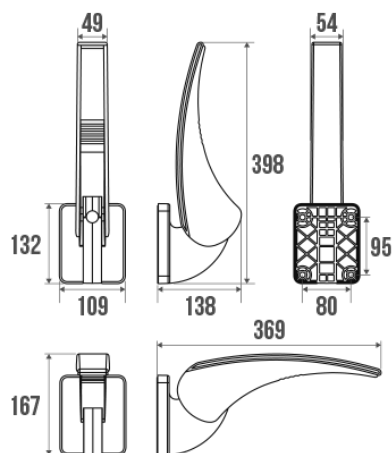

Description

Accoudoir relevable en polymère anthracite. Fixe ou amovible.

Caractéristiques techniques

Couleur	Gris anthracite
Matière	Polymère
Poids brut	0.651 kg
Conditionnement	Carton + étiquette
Charge admissible	80 kg
Tests laboratoire à	120 kg
Garantie	10 ans
Gencod	3563390477137
Code douanier	3922900000
Notice	A04772000_IND_02
Spécificité	1 - Pour une solution évolutive sur la base d'un rail 100 mm, 500 mm ou 600 mm : prévoir la platine d'adaptation réf. 044713 pour rendre l'accoudoir amovible.

2 - Pour un kit complet, "clé en main" (siège + accoudoir) : prévoir le kit platine (rail + platine d'adaptation + cache) réf. 044113 pour rendre l'accoudoir amovible.

Conseils de pose et entretien

Se référer à la notice.