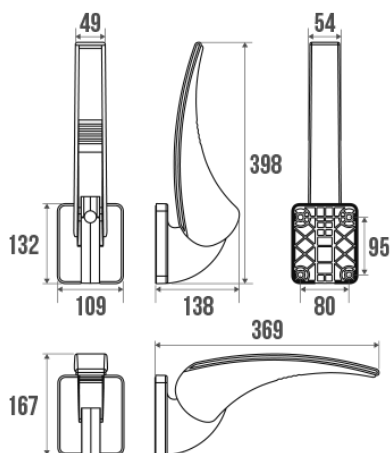

Fiche technique

Arsis
EVOLUTION

Informations

Désignation Accoudoir relevable blanc & gris
Référence 047711

Les + produit

- + Permet plus de confort et de stabilité en position assise sous la douche.
- + Produit évolutif !

Description

Accoudoir relevable en polymère blanc et gris. Fixe ou amovible.

Caractéristiques techniques

Matière	Polymère
Poids brut	0.651 kg
Conditionnement	Carton + étiquette
Charge admissible	80 kg
Tests laboratoire à	120 kg
Garantie	10 ans
Gencod	3563390477113
Code douanier	3922900000
Notice	A04772000_IND_02
Spécificité	1 - Pour une solution évolutive sur la base d'un rail 100 mm, 500 mm ou 600 mm : prévoir la platine d'adaptation réf. 044710 pour rendre l'accoudoir amovible. 2 - Pour un kit complet, "clé en main" (siège + accoudoir) : prévoir le kit platine (rail + platine d'adaptation + cache) réf. 044110 pour rendre l'accoudoir amovible.