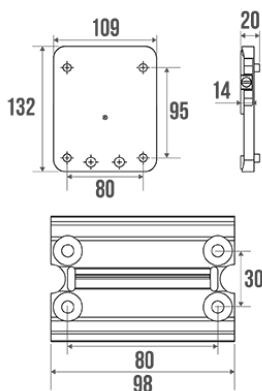

Description

Rail de fixation et platine d'adaptation gris anthracite équipés d'un cache en aluminium anodisé, avec 2 verrous en résine couleur gris anthracite.

Caractéristiques techniques

Finition	Anodisé
Couleur	Gris anthracite
Dimensions	109 x 20 x 132 mm
Matière	Aluminium
Poids brut	0.360 kg
Conditionnement	Boîte neutre
Garantie	10 ans
Gencod	3563390441138
Code douanier	7615200000
Notice	A04772000_IND_02
Spécificité	Kit complet (Rail de fixation + platine d'adaptation + cache) permettant de rendre amovible