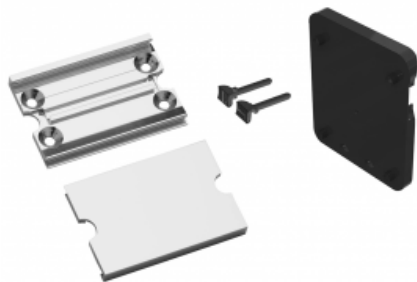

Fiche technique

Arsis
EVOLUTION

Informations

Désignation	Kit platine anthracite
Référence	044113
Prix public HT	80,60 €

Les + produit

- + Permet de rendre amovible une barre relevable ou un accoudoir.
- + Fixation invisible grâce au cache.
- + Produit évolutif !

Description

Rail de fixation et platine d'adaptation gris anthracite équipés d'un cache en aluminium anodisé, avec 2 verrous en résine couleur gris anthracite.

Caractéristiques techniques

Finition	Anodisé
Couleur	Gris anthracite
Dimensions	109 x 20 x 132 mm
Matière	Aluminium
Poids brut	0.360 kg
Conditionnement	Boîte neutre
Garantie	10 ans
Gencod	3563390441138
Code douanier	7615200000
Notice	A04772000_IND_02
Spécificité	Kit complet (Rail de fixation + platine d'adaptation + cache) permettant de rendre amovible