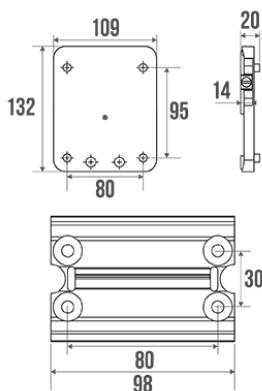

### Description

Rail de fixation et platine d'adaptation gris anthracite équipés d'un cache en aluminium anodisé, avec 2 verrous en résine couleur gris anthracite.

### Caractéristiques techniques

Finition	Anodisé
Couleur	Gris anthracite
Dimensions	109 x 20 x 132 mm
Matière	Aluminium
Poids brut	0.360 kg
Conditionnement	Boîte neutre
Garantie	10 ans
Gencod	3563390441138
Code douanier	7615200000
Notice	<a href="#">A04772000_IND_02</a>
Spécificité	Kit complet (Rail de fixation + platine d'adaptation + cache) permettant de rendre amovible