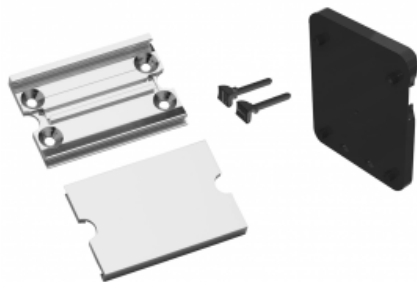

### Informations

Désignation	Kit platine anthracite
Référence	044113
Prix public HT	80,60 €

### Les + produit

- + Permet de rendre amovible une barre relevable ou un accoudoir.
- + Fixation invisible grâce au cache.
- + Produit évolutif !

### Description

Rail de fixation et platine d'adaptation gris anthracite équipés d'un cache en aluminium anodisé, avec 2 verrous en résine couleur gris anthracite.

### Caractéristiques techniques

Finition	Anodisé
Couleur	Gris anthracite
Dimensions	109 x 20 x 132 mm
Matière	Aluminium
Poids brut	0.360 kg
Conditionnement	Boîte neutre
Garantie	10 ans
Gencod	3563390441138
Code douanier	7615200000
Notice	<a href="#">A04772000_IND_02</a>
Spécificité	Kit complet (Rail de fixation + platine d'adaptation + cache) permettant de rendre amovible