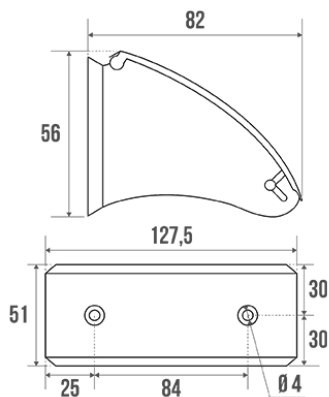

Fiche technique

Informations

Désignation	ECO - Distributeur papier WC rouleau, Acier
Référence	823728

Description

Acier époxy blanc. Rouleau PVC noir.

Parfaitement adapté pour l'usage en Collectivités.

Caractéristiques techniques

Finition	Epoxy
Couleur	Blanc
Dimensions	127 x 82 x 56 mm
Matière	Acier
Poids brut	0.150 kg
Conditionnement	Sachet plastique neutre
Garantie	1 an
Gencod	3563398237283
Code douanier	7324900010
Notice	Aucune notice disponible