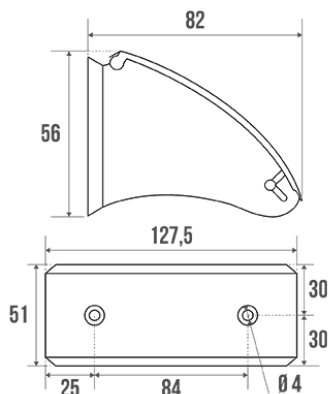

Fiche technique

Informations

Désignation	ECO - Distributeur papier WC rouleau, Acier
Référence	823728

Description

Acier époxy blanc. Rouleau PVC noir.

Parfaitement adapté pour l'usage en Collectivités.

Caractéristiques techniques

Finition	Epoxy
Couleur	Blanc
Dimensions	127 x 82 x 56 mm
Matière	Acier
Poids brut	0.150 kg
Conditionnement	Sachet plastique neutre
Garantie	1 an
Gencod	3563398237283
Code douanier	7324900010
Notice	Aucune notice disponible